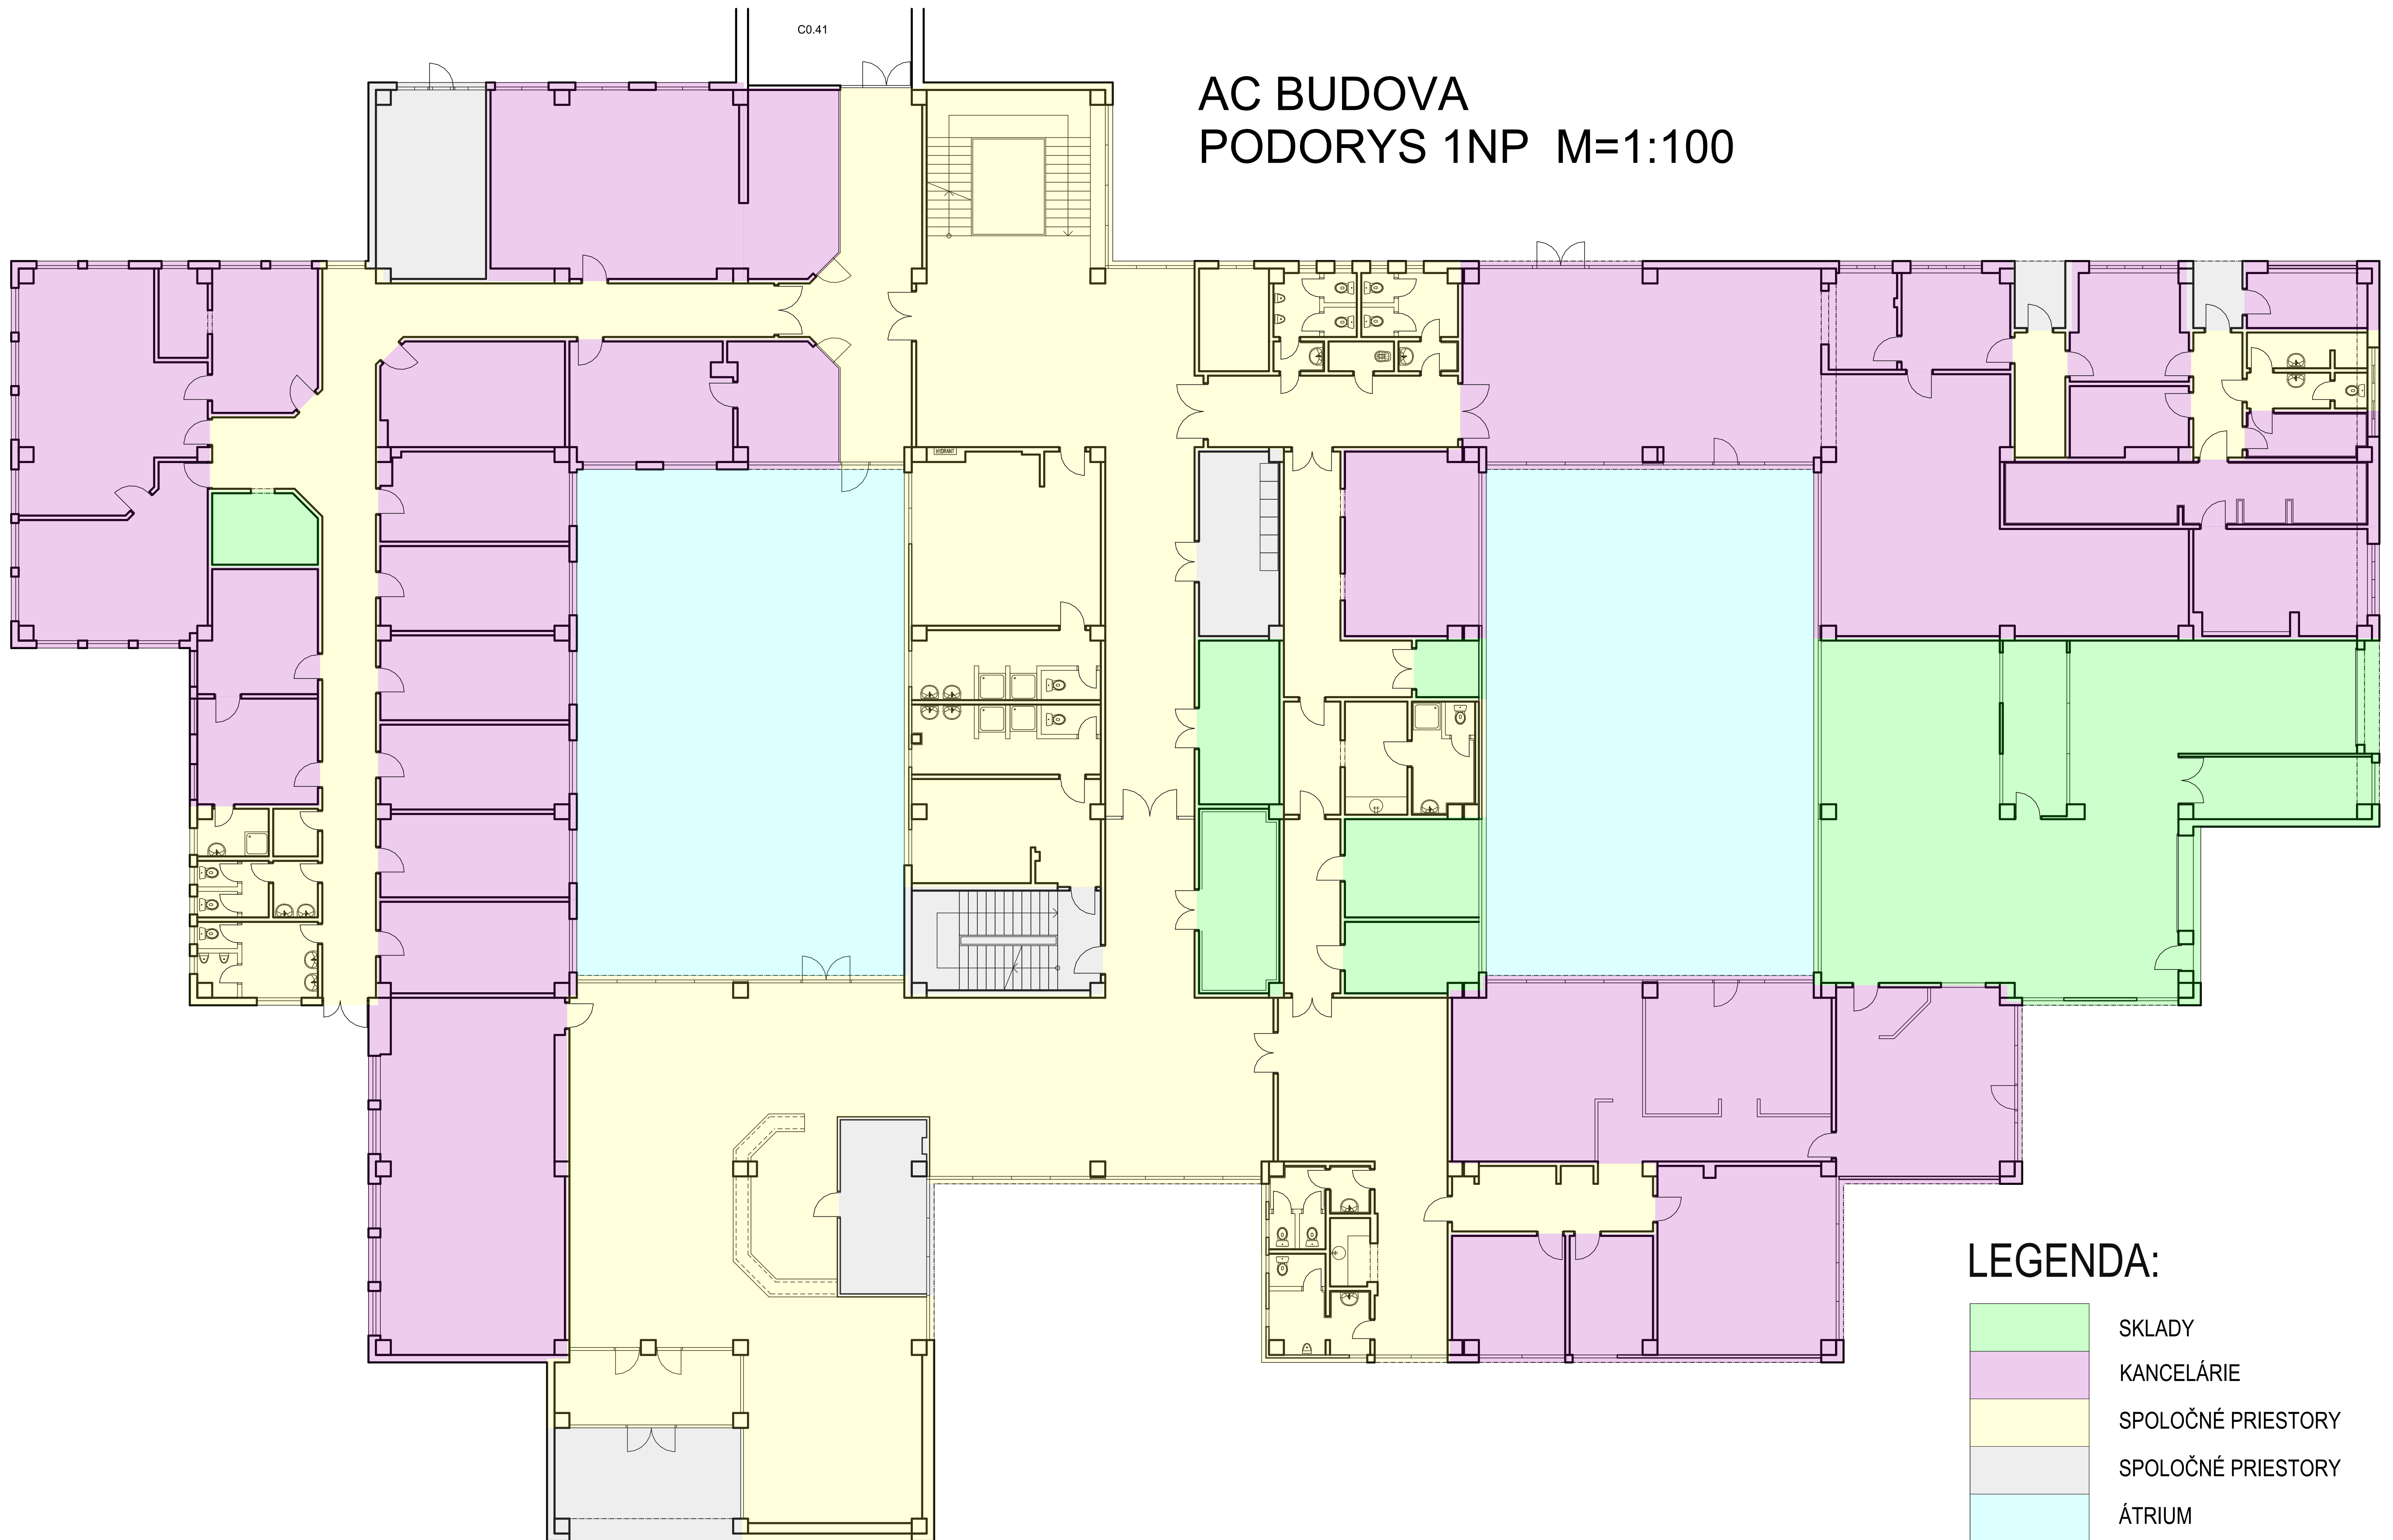

AC BUDOVA
PODORYS 1NP M=1:100

LEGENDA:

- SKLADY
- KANCELÁRIE
- SPOLOČNÉ PRIESTORY
- SPOLOČNÉ PRIESTORY
- ÁTRIUM