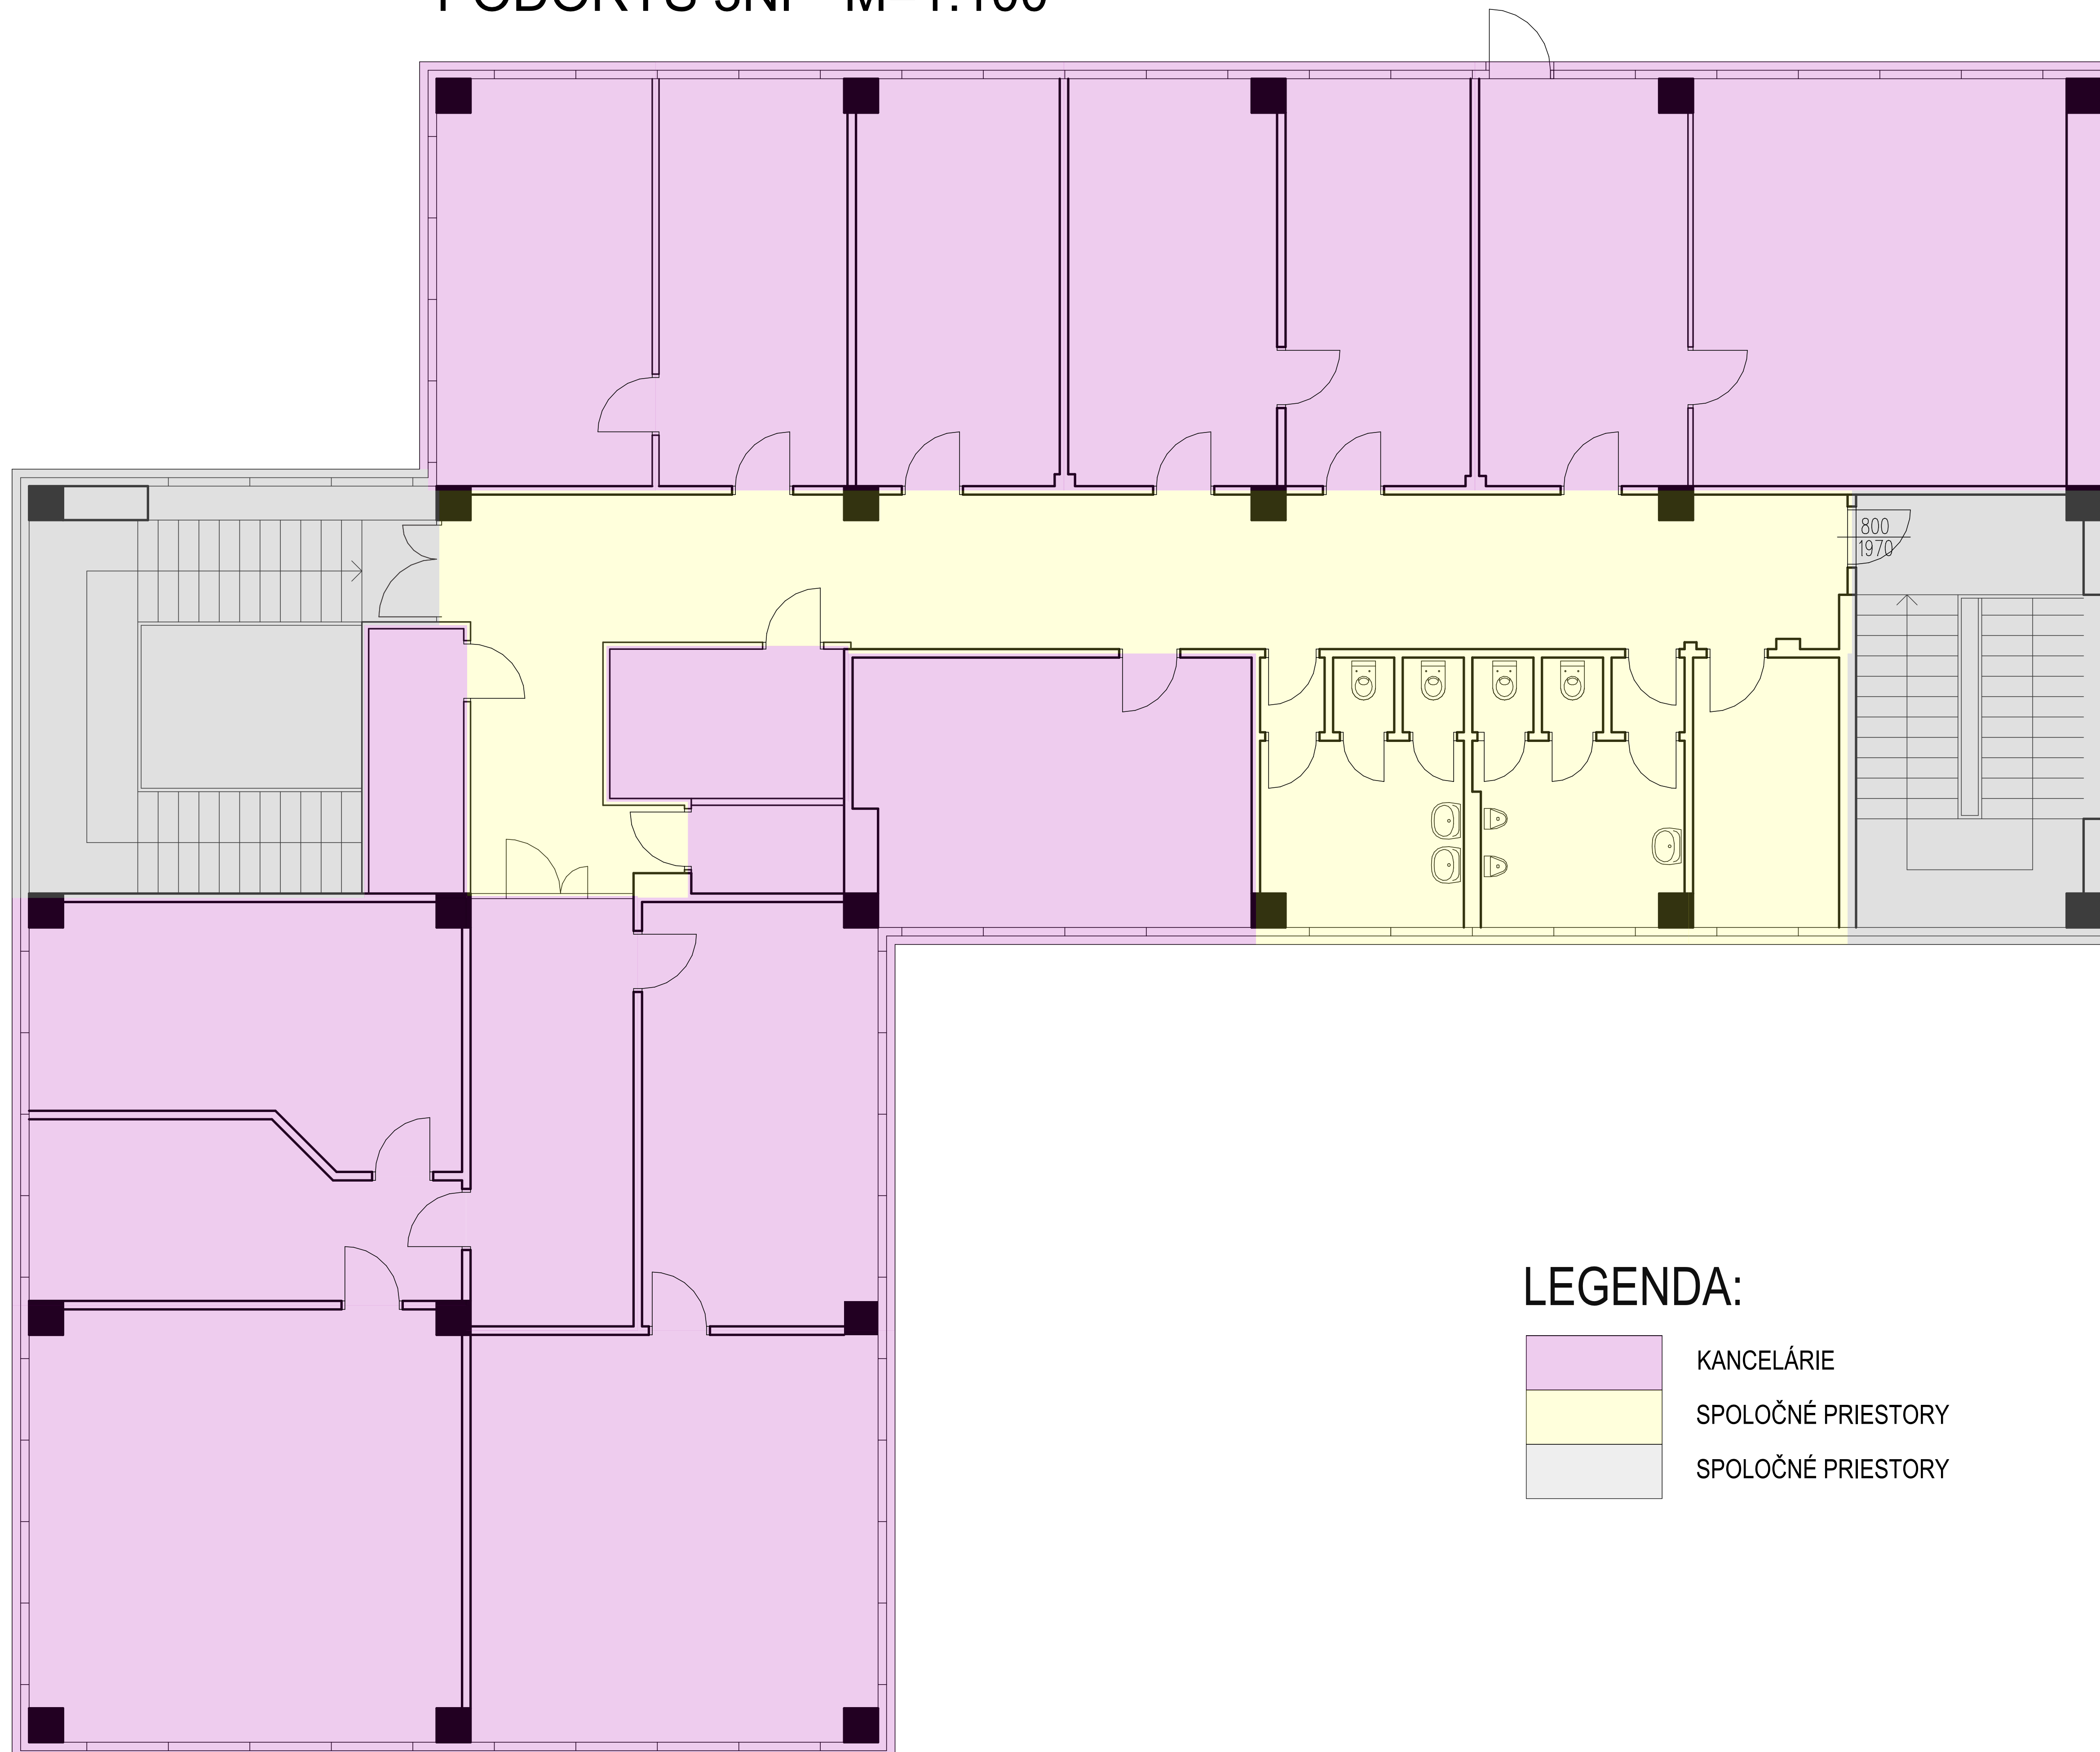

AC BUDOVA  
PODORYS 3NP M=1:100

LEGENDA:

-  KANCELÁRIE
-  SPOLOČNÉ PRIESTORY
-  SPOLOČNÉ PRIESTORY