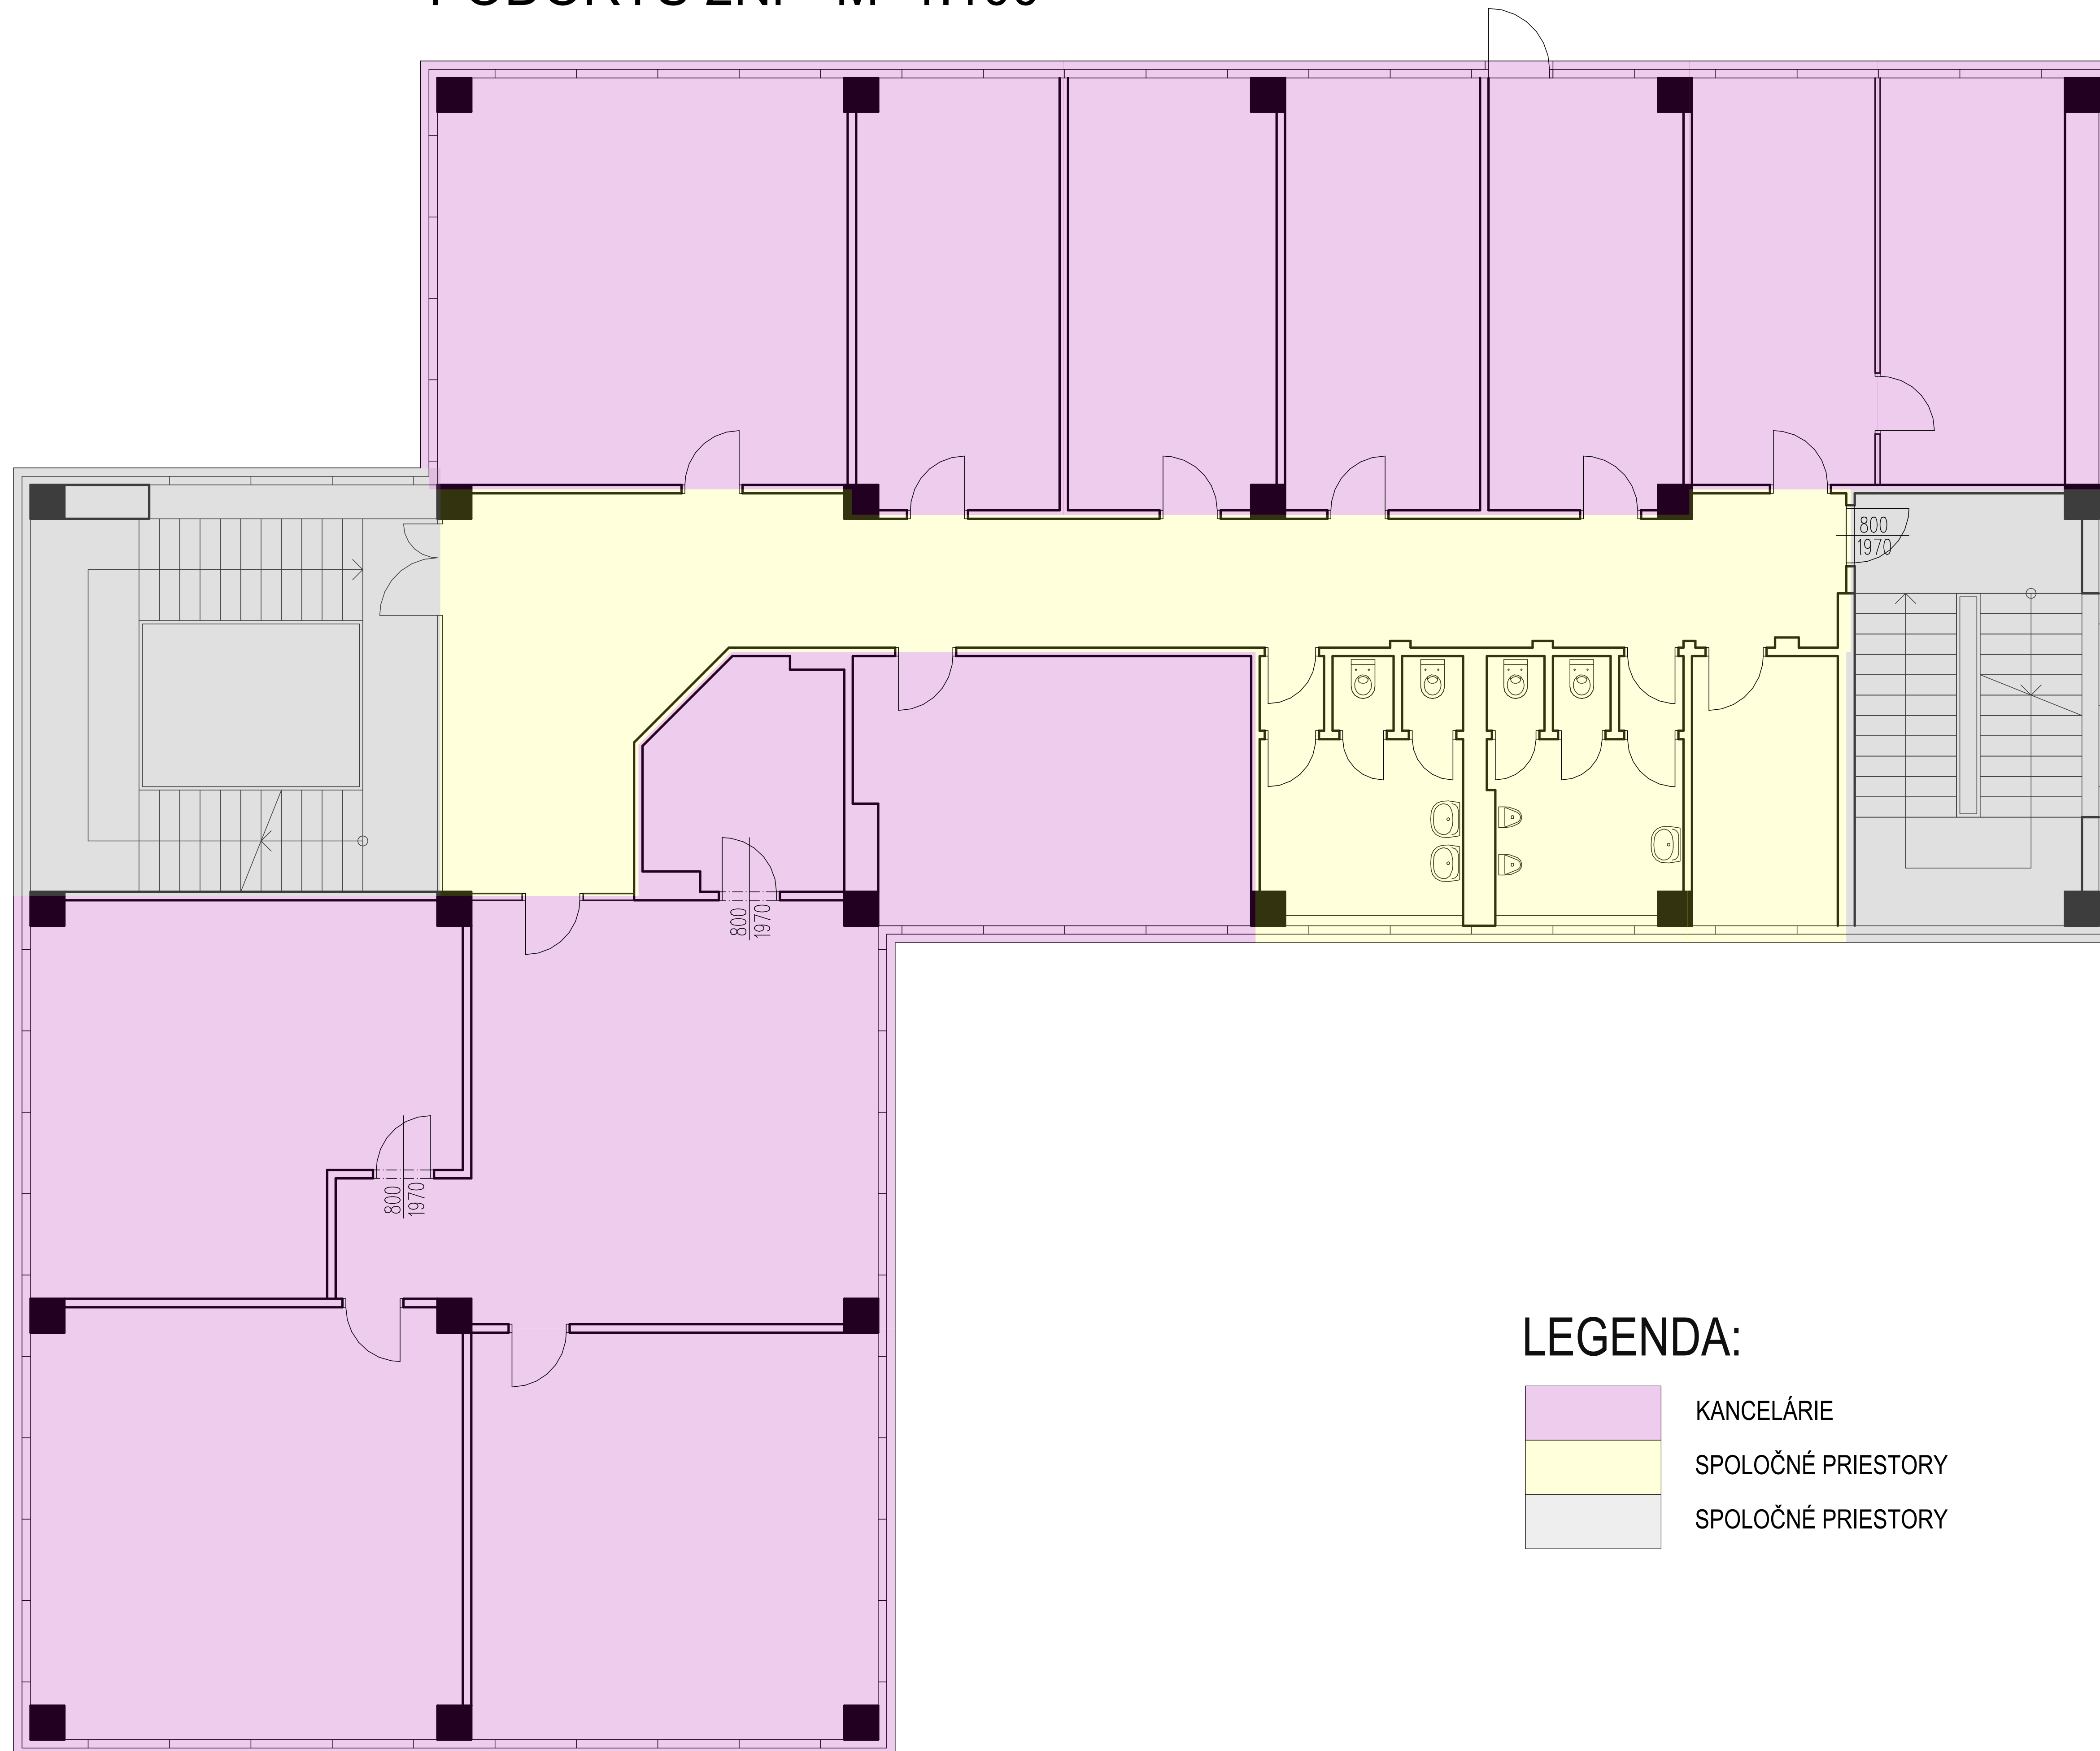

AC BUDOVA
PODORYS 2NP M=1:100

LEGENDA:

-  KANCELÁRIE
-  SPOLOČNÉ PRIESTORY
-  SPOLOČNÉ PRIESTORY